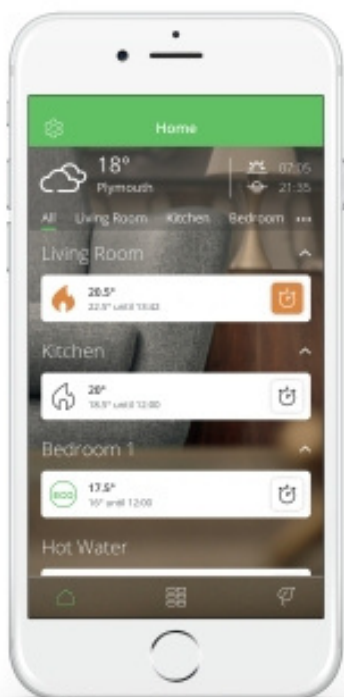

type A+C

type A+C
charge rapide

Liseuse avec prise USB

102.00€

96.00€

Gamme connectable...

Du confort, de la maîtrise des consommations et des économies d'un logement intelligent !

- Des commandes connectées*

Bouton
poussoir
connecté

variateur
connecté

Commande
Volets
roulants
connectée

Commande
centralisée

- Une application programmable

Wiser permet de commencer simplement, avec le pilotage d'une seule fonction et demain, d'enrichir son écosystème en fonction de son installation et de ses besoins. Gérez l'ensemble de vos équipements d'un seul geste pour une maison plus intelligente, confortable et durable !